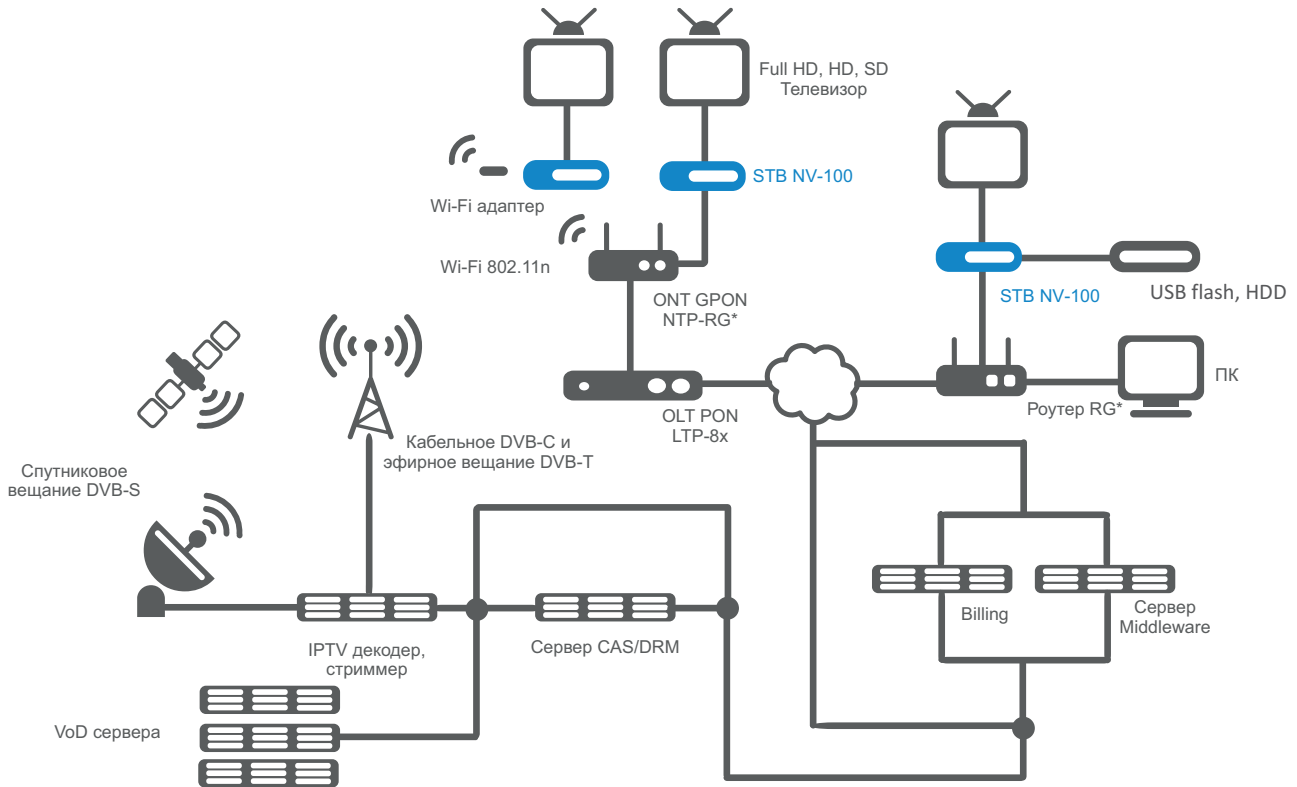

- Middleware: Netris, IPTV Portal, Медиа Альянс, Наука-Связь, Invertica
- DRM: Verimatrix, SecureMedia, A.R.E.S.
- OTT: Vidimax, SPB TV

Инструмент для реализации вашего проекта

Медиацентры серии NV-100 - это гибкое и надежное решение операторского класса, позволяющее предоставлять полный спектр интерактивных сервисов абонентам. Мы предоставляем комплект средств разработки (SDK, API) и адаптации программного обеспечения под ваши потребности.

Сетевые возможности

- Поддержка протоколов IP, HTTP, DHCP, NTP, IGMP (multicast), ICMP, UDP, RTSP, PPPoE, HLS
- Локальное обновление ПО, а также удаленное через multicast/unicast
- Удаленное администрирование через Telnet
- Запуск приложений из сети
- Клиенты Samba, NFS, FTP
- Подключение к беспроводной сети через USB адаптер Wi-Fi 802.11 b/g/n (поддержка широкого набора Wi-Fi адаптеров)

Аппаратная платформа

- Медиапроцессор Sigma Designs
- 512 МБ оперативной памяти
- 2x256 МБ Flash памяти
- ОС Linux

Интерфейсы

- 1 порт LAN 10/100Base-T
- 2 порта USB 2.0
- AV RCA out 3,5mm
- HDMI 1.3

Технические характеристики

Информация для заказа

| Наименование | Описание | Изображение |
|--------------|---|-------------|
| NV-102 | Full HD Set-Top box и медиаплеер, Sigma Designs 8675, ОС Linux, 1xLAN 10/100Base-T, 2xUSB 2.0, HDMI 1.3, пульт ДУ | |