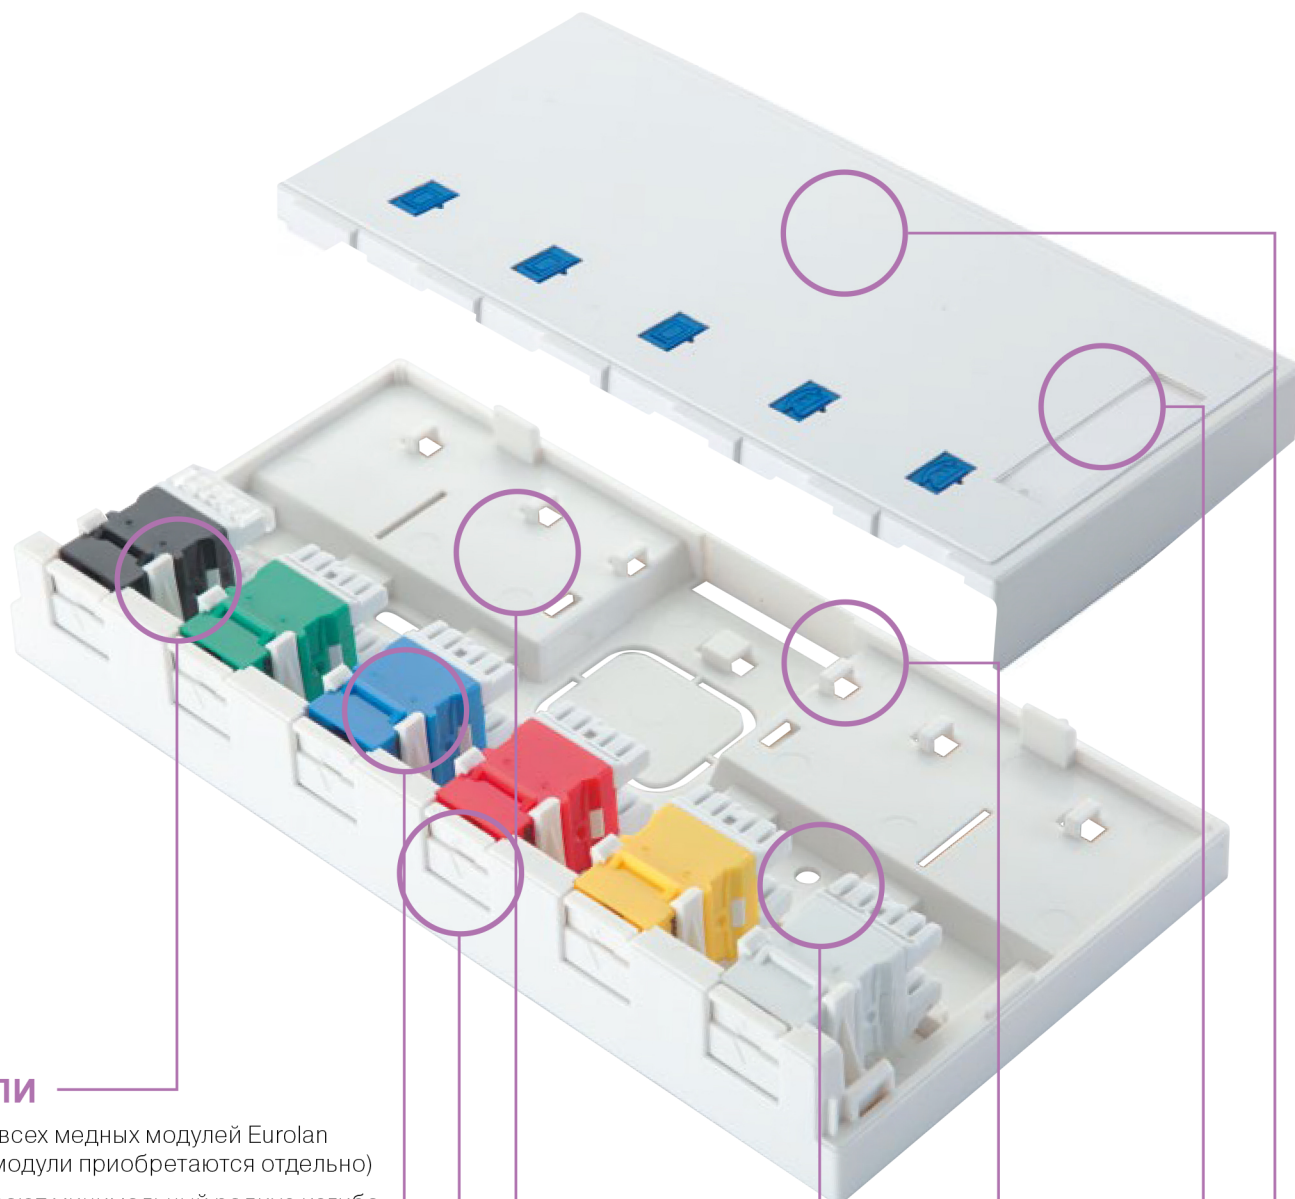

**ОСОБЕННОСТИ НАСТЕННЫХ КОРОБОК СО ШТОРКАМИ****МОДУЛИ**

- Установка всех медных модулей Eurolan Keystone (модули приобретаются отдельно)
- Обеспечивают минимальный радиус изгиба кабелей для экранированных или неэкранированных модулей Keystone категории 6д
- Модуль может быть предварительно подключен к кабелю до установки в корпус коробки
- Для установки модулей Keystone с оптическими адаптерами необходимо демонтировать защитные шторки

**МУЛЬТИМЕДИА**

- Комбинация модулей Keystone для передачи данных, голоса и видео

**ШТОРКИ**

- Шторки для защиты разъема от пыли

**ПРИМЕНЕНИЕ**

- 4-, 6-портовые коробки могут использоваться в качестве точек консолидации или многопользовательских розеток (MUTOA), а также для мультимедийных приложений в конференц-залах, переговорных, учебных классах и аудиториях

**МОНТАЖ**

- На стену или иную плоскую поверхность

**ВВОД КАБЕЛЯ**

- Ввод кабеля с 3 сторон и через основание коробки
- Скобы для крепления пластиковых стяжек

**МАРКИРОВКА**

- Окно с бумажной вставкой для маркировки по стандарту ISO/IEC 14763-2
- Маркировочные иконки у 4-, 6-портовых коробок

**ЭРГОНОМИЧНОСТЬ**

- Высококачественный пластик, устойчивый к механическим нагрузкам
- Заключение о соответствии Единым санитарно-эпидемиологическим и гигиеническим требованиям
- Цвет белый RAL 9010