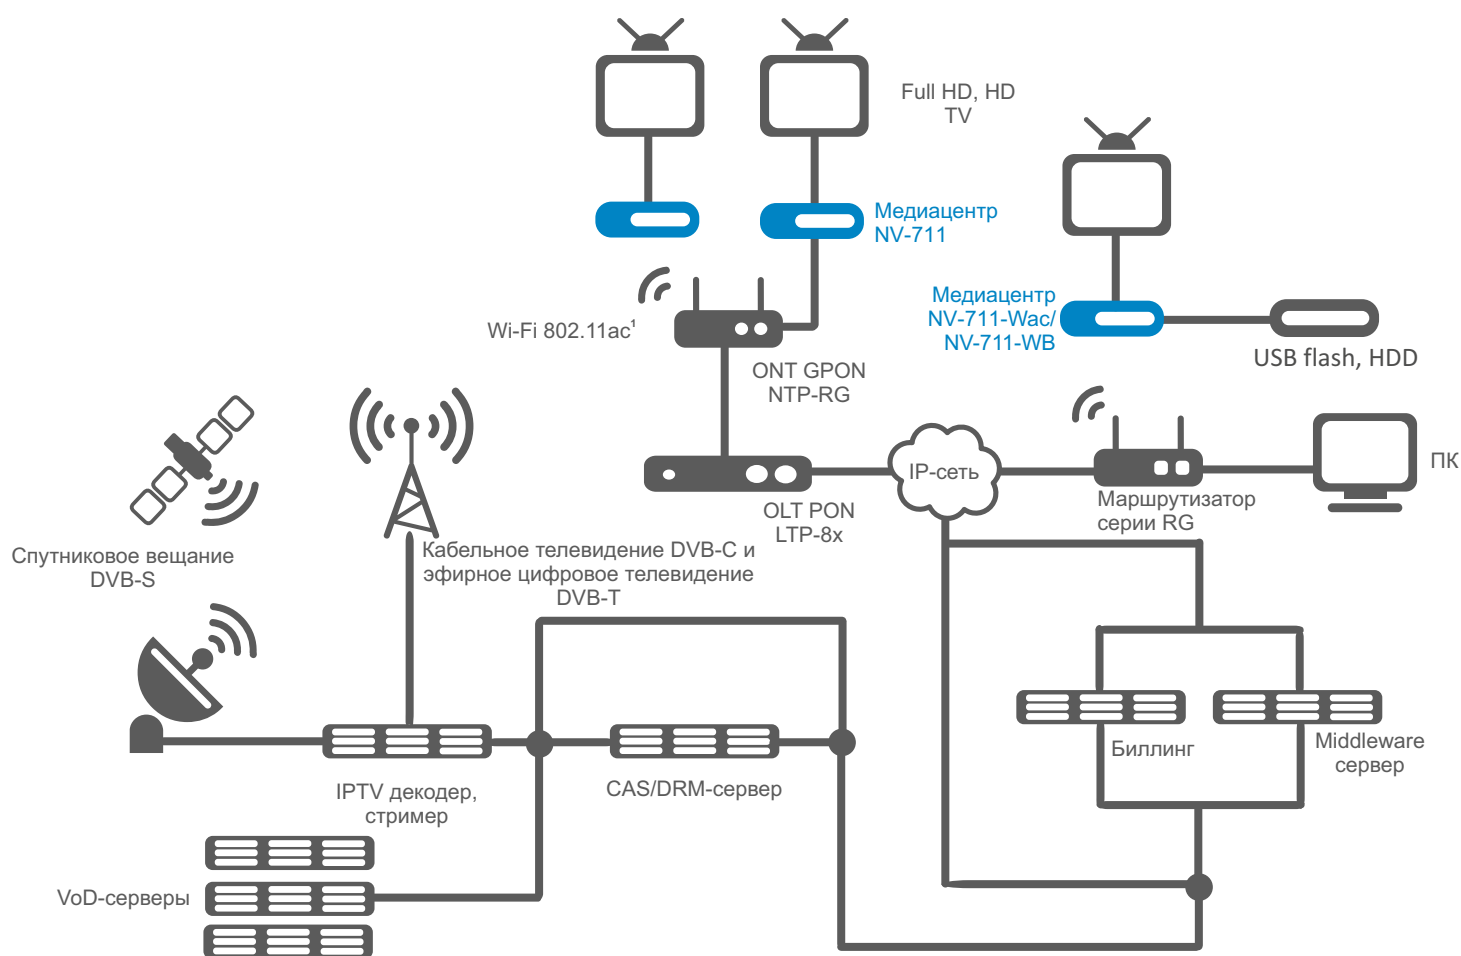

Peer-to-Peer TV

На медиацентрах серии NV-711 возможно воспроизведение мультимедиа файлов в режиме реального времени по протоколам DC++ и Torrent – без использования персонального компьютера, без предварительной загрузки файлов на локальный диск. Возможна фоновая загрузка файла, создание очереди загрузок с последующим воспроизведением, а также организация иллюстрированной афиши (каталога) контента.

Беспроводная сеть Wi-Fi

- Двухдиапазонный Wi-Fi IEEE 802.11a/b/g/n/ac, 2.4/5 ГГц
- Встроенная антенна

Физические характеристики

- Размер (ДхШхВ), мм: 102,4x21,8x93
- Горизонтальное размещение, возможность установки на стену
- Материал корпуса: ИК-прозрачный пластик

Характеристики электропитания

- Адаптер питания: 5,3В/2А

Комплект поставки

- IPTV-медиацентр
- Адаптер питания
- ИК-пульт
- 2 батарейки AAA
- HDMI-кабель
- Инструкция по установке и подключению

Схема применения

¹ Для устройств NV-711-Wac и NV-711-WB

Информация для заказа

Наименование	Описание	Изображение
NV-711	4K Set-Top box и медиаплеер, Amlogic S905X, 1 ГБ ОЗУ, Android 7.1, 1xLAN 10/100, 1xUSB 2.0, HDMI 2.0	
NV-711-Wac	4K Set-Top box и медиаплеер, Amlogic S905X, 1 ГБ ОЗУ, Android 7.1, 1xLAN 10/100, 1xUSB 2.0, HDMI 2.0, Wi-Fi 802.11a/b/g/n/ac	
NV-711-WB	4K Set-Top box и медиаплеер, Amlogic S905X, 1 ГБ ОЗУ, Android 7.1, 1xLAN 10/100, 1xUSB 2.0, HDMI 2.0, Wi-Fi 802.11a/b/g/n/ac, Bluetooth	