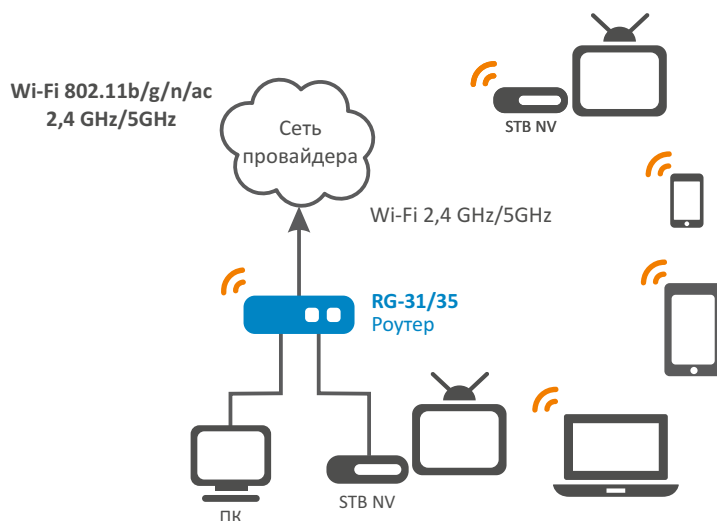

- Высокая производительность
- Dual Band Wi-Fi 802.11a/b/g/n/ac
- TR-069
- 4 порта LAN Fast Ethernet
- Возможность кастомизации
- Доступ на USB устройство по SMB/FTP/DLNA
- Гостевые Wi-Fi
- WISP

Единая точка доступа

RG-31/35 – точка доступа к современным интерактивным сервисам по проводным и беспроводным сетям передачи данных.

Передача IPTV по Wi-Fi на частоте 5 ГГц

В устройстве реализован расширенный функционал для стабильной доставки IP-телевидения по беспроводной сети: плавность и непрерывность воспроизведения видео обеспечиваются специальным программным функционалом. Устройство позволяет работать на частотах 2,4 и 5 ГГц, а также предоставляет возможность одновременной трансляции видеопотоков и передачи данных.

Удобство администрирования

Возможности централизованной загрузки конфигурации, интеллектуального обновления ПО и сбора данных о состоянии абонентских устройств реализованы в системе Eltex.ACS на базе протокола TR-069. Данная система обеспечивает простоту управления парком Eltex CPE и снижает эксплуатационные затраты на обслуживание сети (ОРЕХ).

Схема применения RG-31/35

Конфигурация интерфейсов

	RG-31-Wac	RG-35-Wac	RG-35-WZ
WAN	1x100M	1x1G	1x1G
LAN	4x100M	4x100M	4x100M
Контроллер “Умный дом”	нет	нет	есть
USB	1xUSB 2.0	1xUSB2.0	1xUSB2.0
Wi-Fi	802.11a/b/g/n/ac	802.11a/b/g/n/ac	802.11a/b/g/n/ac